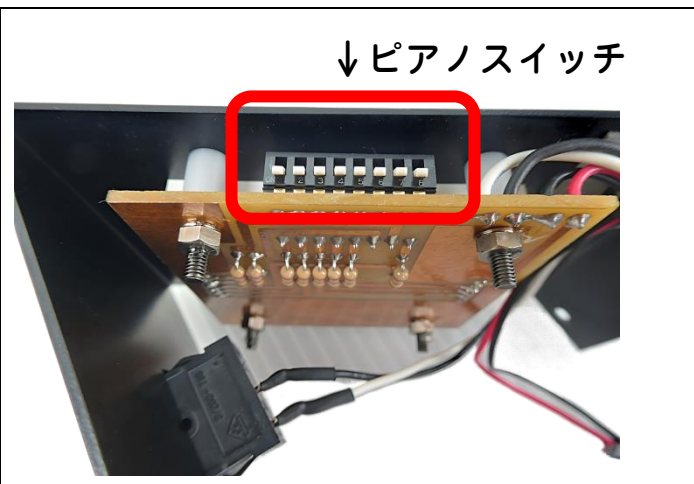

電池の交換と設定

4カ所ある(+)ねじを外してください

電池はアルカリ単三電池4本

設定は8個のピアノスイッチで行います。上がOFF (0)、下がON (1)

左から (a) - (b) - (c) - (d) - (e) - (f) - (g) - (dot) になります。

数字以外にも表示は可能です。

	a	b	c	d	e	f	g
	1	1	1	1	1	1	0
	0	1	1	0	0	0	0
	1	1	0	1	1	0	1
	1	1	1	1	0	0	1
	0	1	1	0	0	1	1

	a	b	c	d	e	f	g
	1	0	1	1	0	1	1
	1	0	1	1	1	1	1
	1	1	1	0	0	1	0
	1	1	1	1	1	1	1
	1	1	1	1	0	1	1