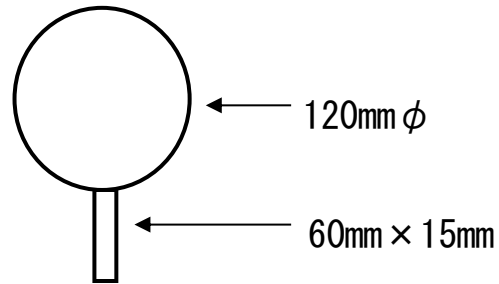

# アクションハット札とプレート 寸法図

有効最大寸法(赤枠) 縦:200mm 横:150mm

「デザインシート」

「札」

札の赤丸部分はカッティングシートを使用しておりますので白い部分へ両面テープ等を使ってオリジナルのデザインを貼ってください。デザインシートはアクションハット後方でテープを使って固定してください。

※寸法は実測したもので多少の誤差がありますことをご了承ください。

〒780-0991 高知県高知市宗安寺 591-1