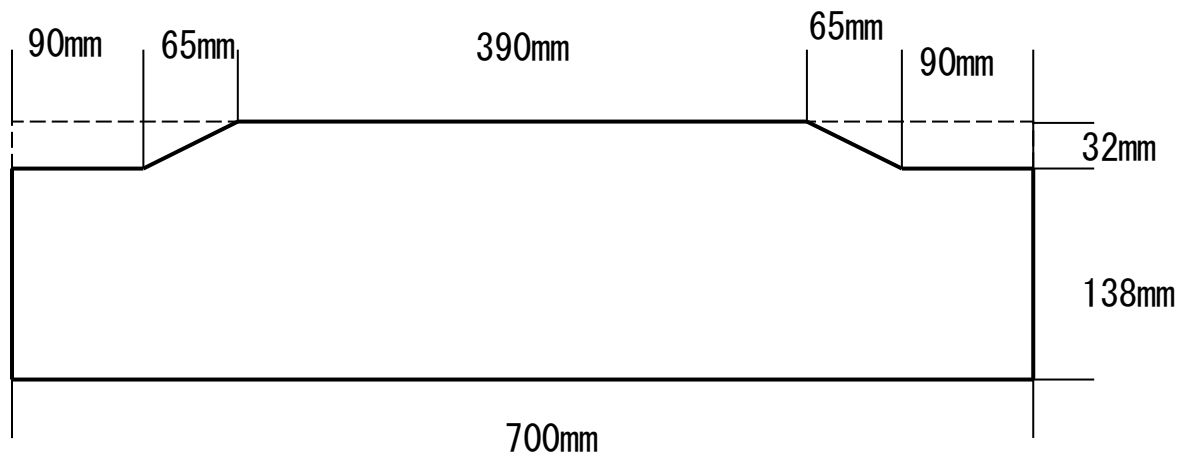

# アクションハット札とプレート 寸法図

有効最大寸法(赤枠) 縦:200mm 横:150mm

「デザインシート」

「札」

札の赤丸部分はカッティングシートを使用しておりますので白い部分へ両面テープ等を使ってオリジナルのデザインを貼ってください。デザインシートはアクションハット後方でテープを使って固定してください。

※寸法は実測したもので多少の誤差がありますことをご了承ください。

〒780-0991 高知県高知市宗安寺 591-1