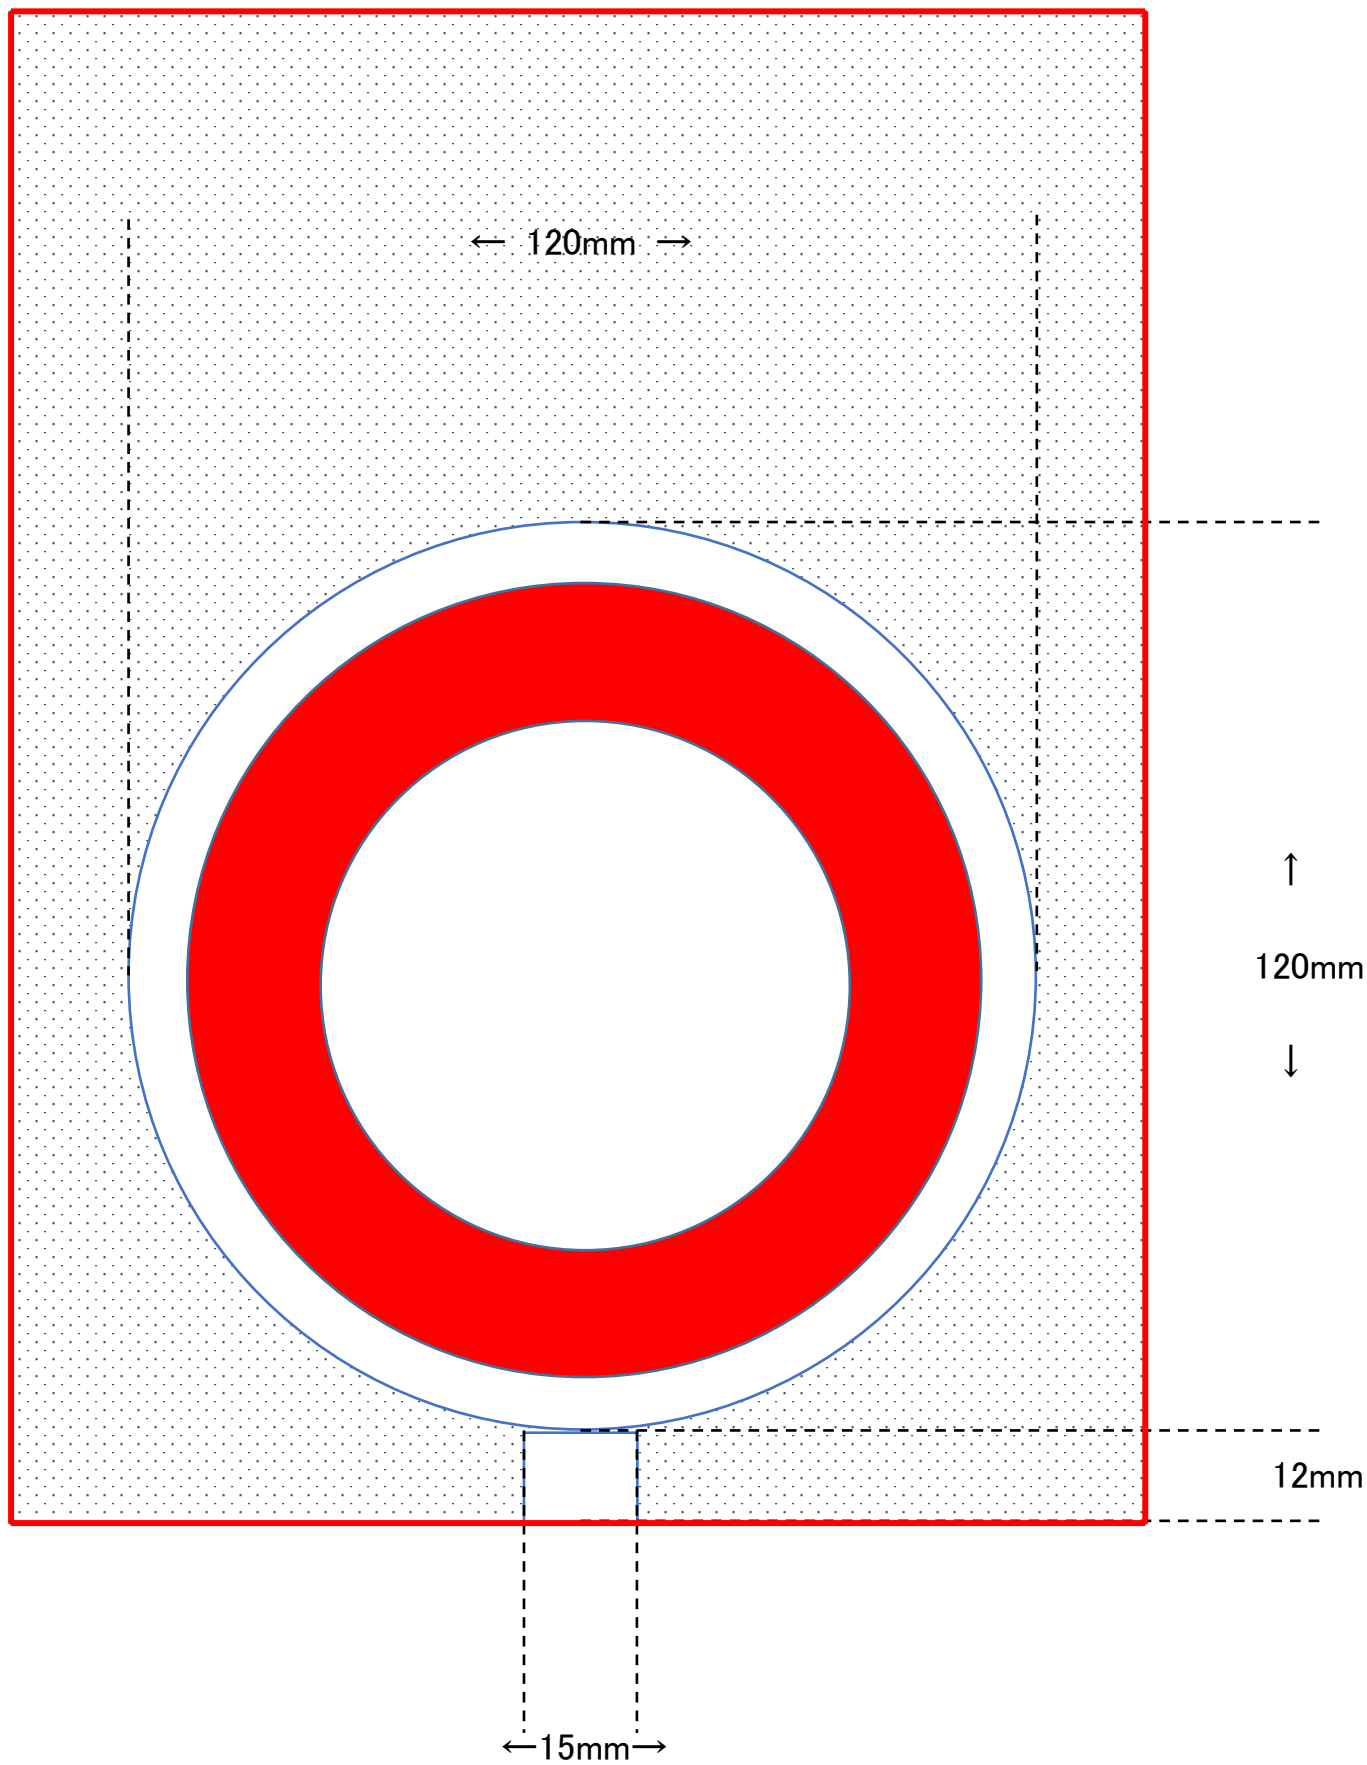

# 早押し判定器 アクションハットシートとプレート

お客様の自らの一工夫でいろいろなものが作れます。

# アクションハット札とプレート 寸法図

有効最大寸法(赤枠) 縦:200mm 横:150mm

「デザインシート」

「札」

札の赤丸部分はカッティングシートを使用しておりますので白い部分へ両面テープ等を使ってオリジナルのデザインを貼ってください。デザインシートはアクションハット後方でテープを使って固定してください。

※寸法は実測したもので多少の誤差がありますことをご了承ください。

〒780-0991 高知県高知市宗安寺 591-1